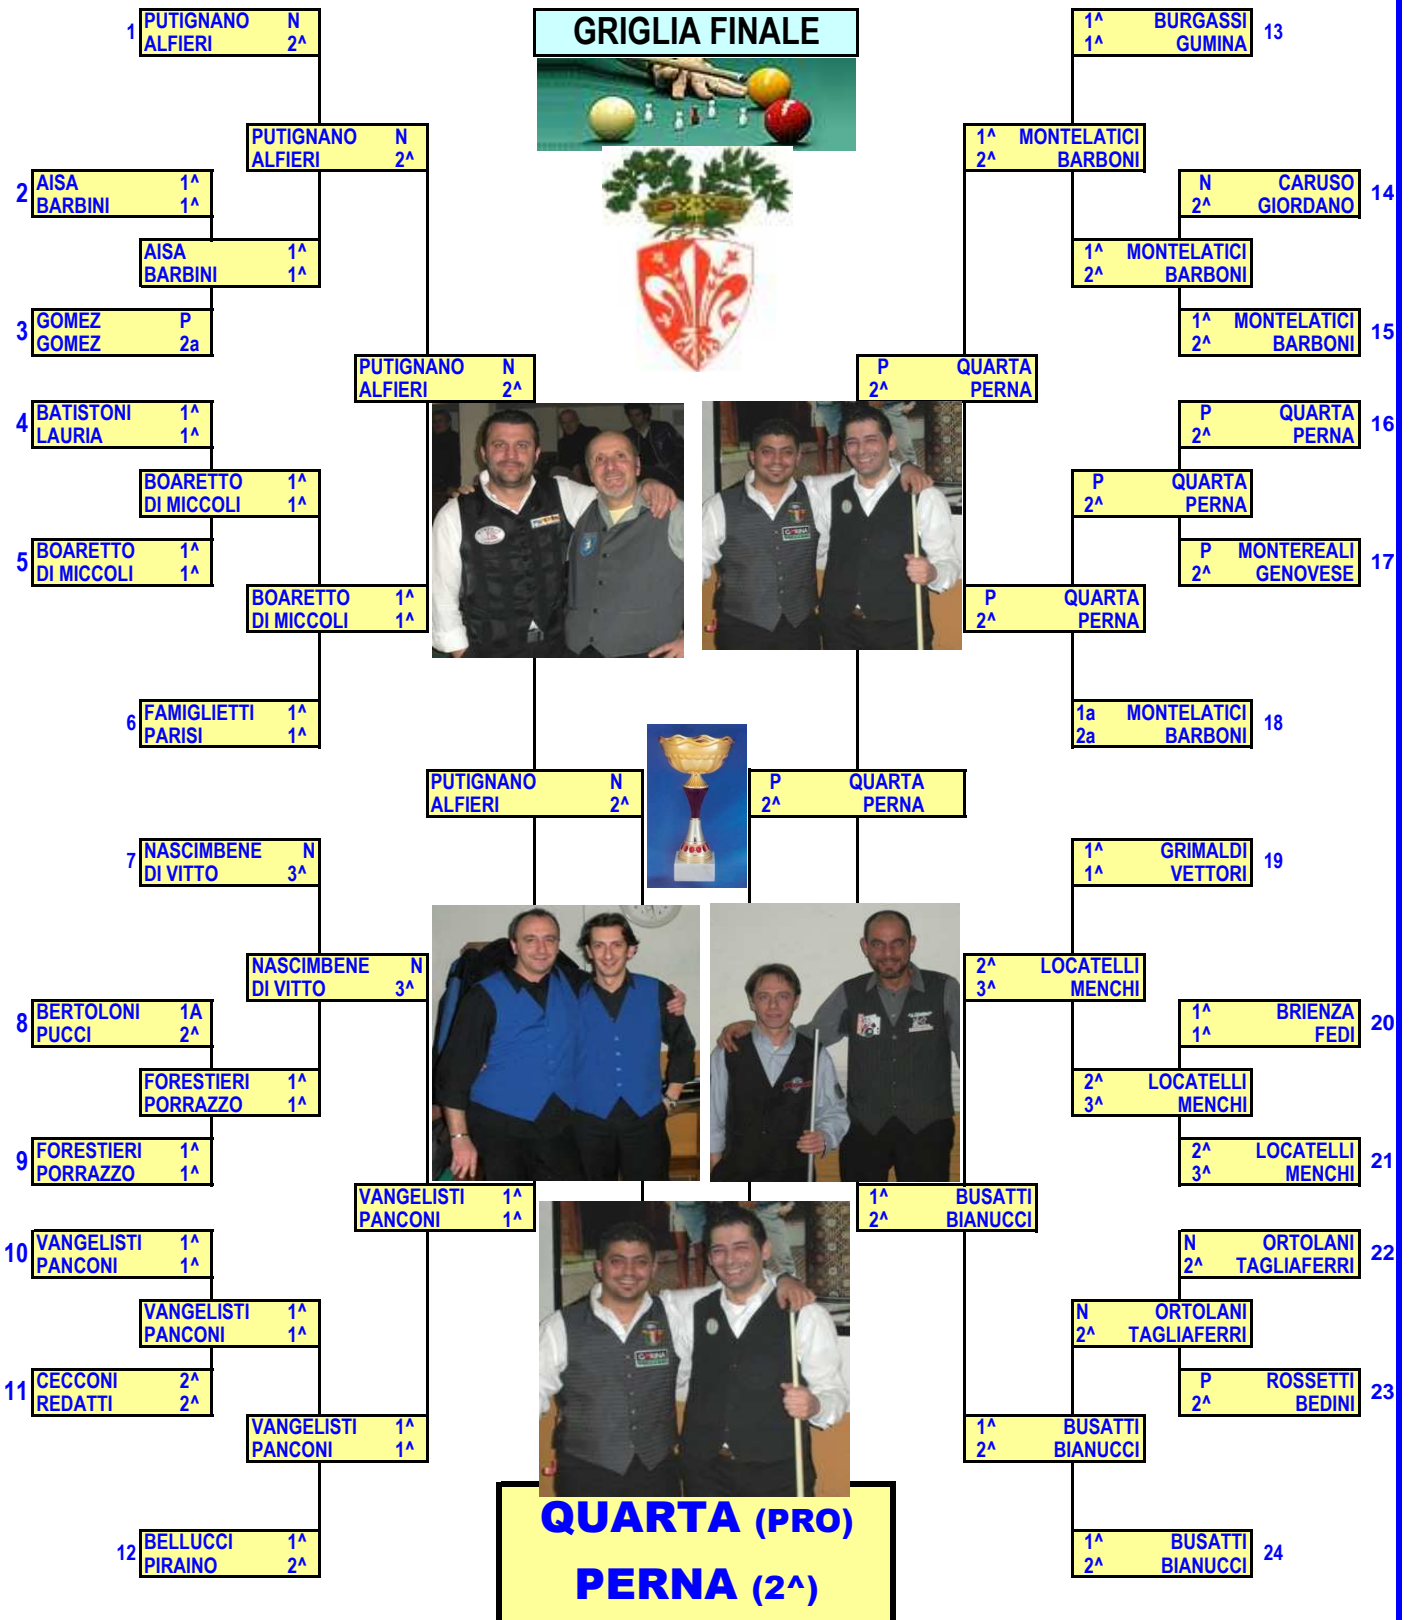

FEDERAZIONE ITALIANA BILIARDO SPORTIVO

WCB
UMB
CEB-EPRF

C.S.B. MASTER CLUB

Gara Nazionale - Combinata TRIS a Coppie 2° Memorial Marcello LOTTI "Lo Scuro" 2° Trofeo San Benedetto

GRIGLIA FINALE

COPPIA 1^a Classificata